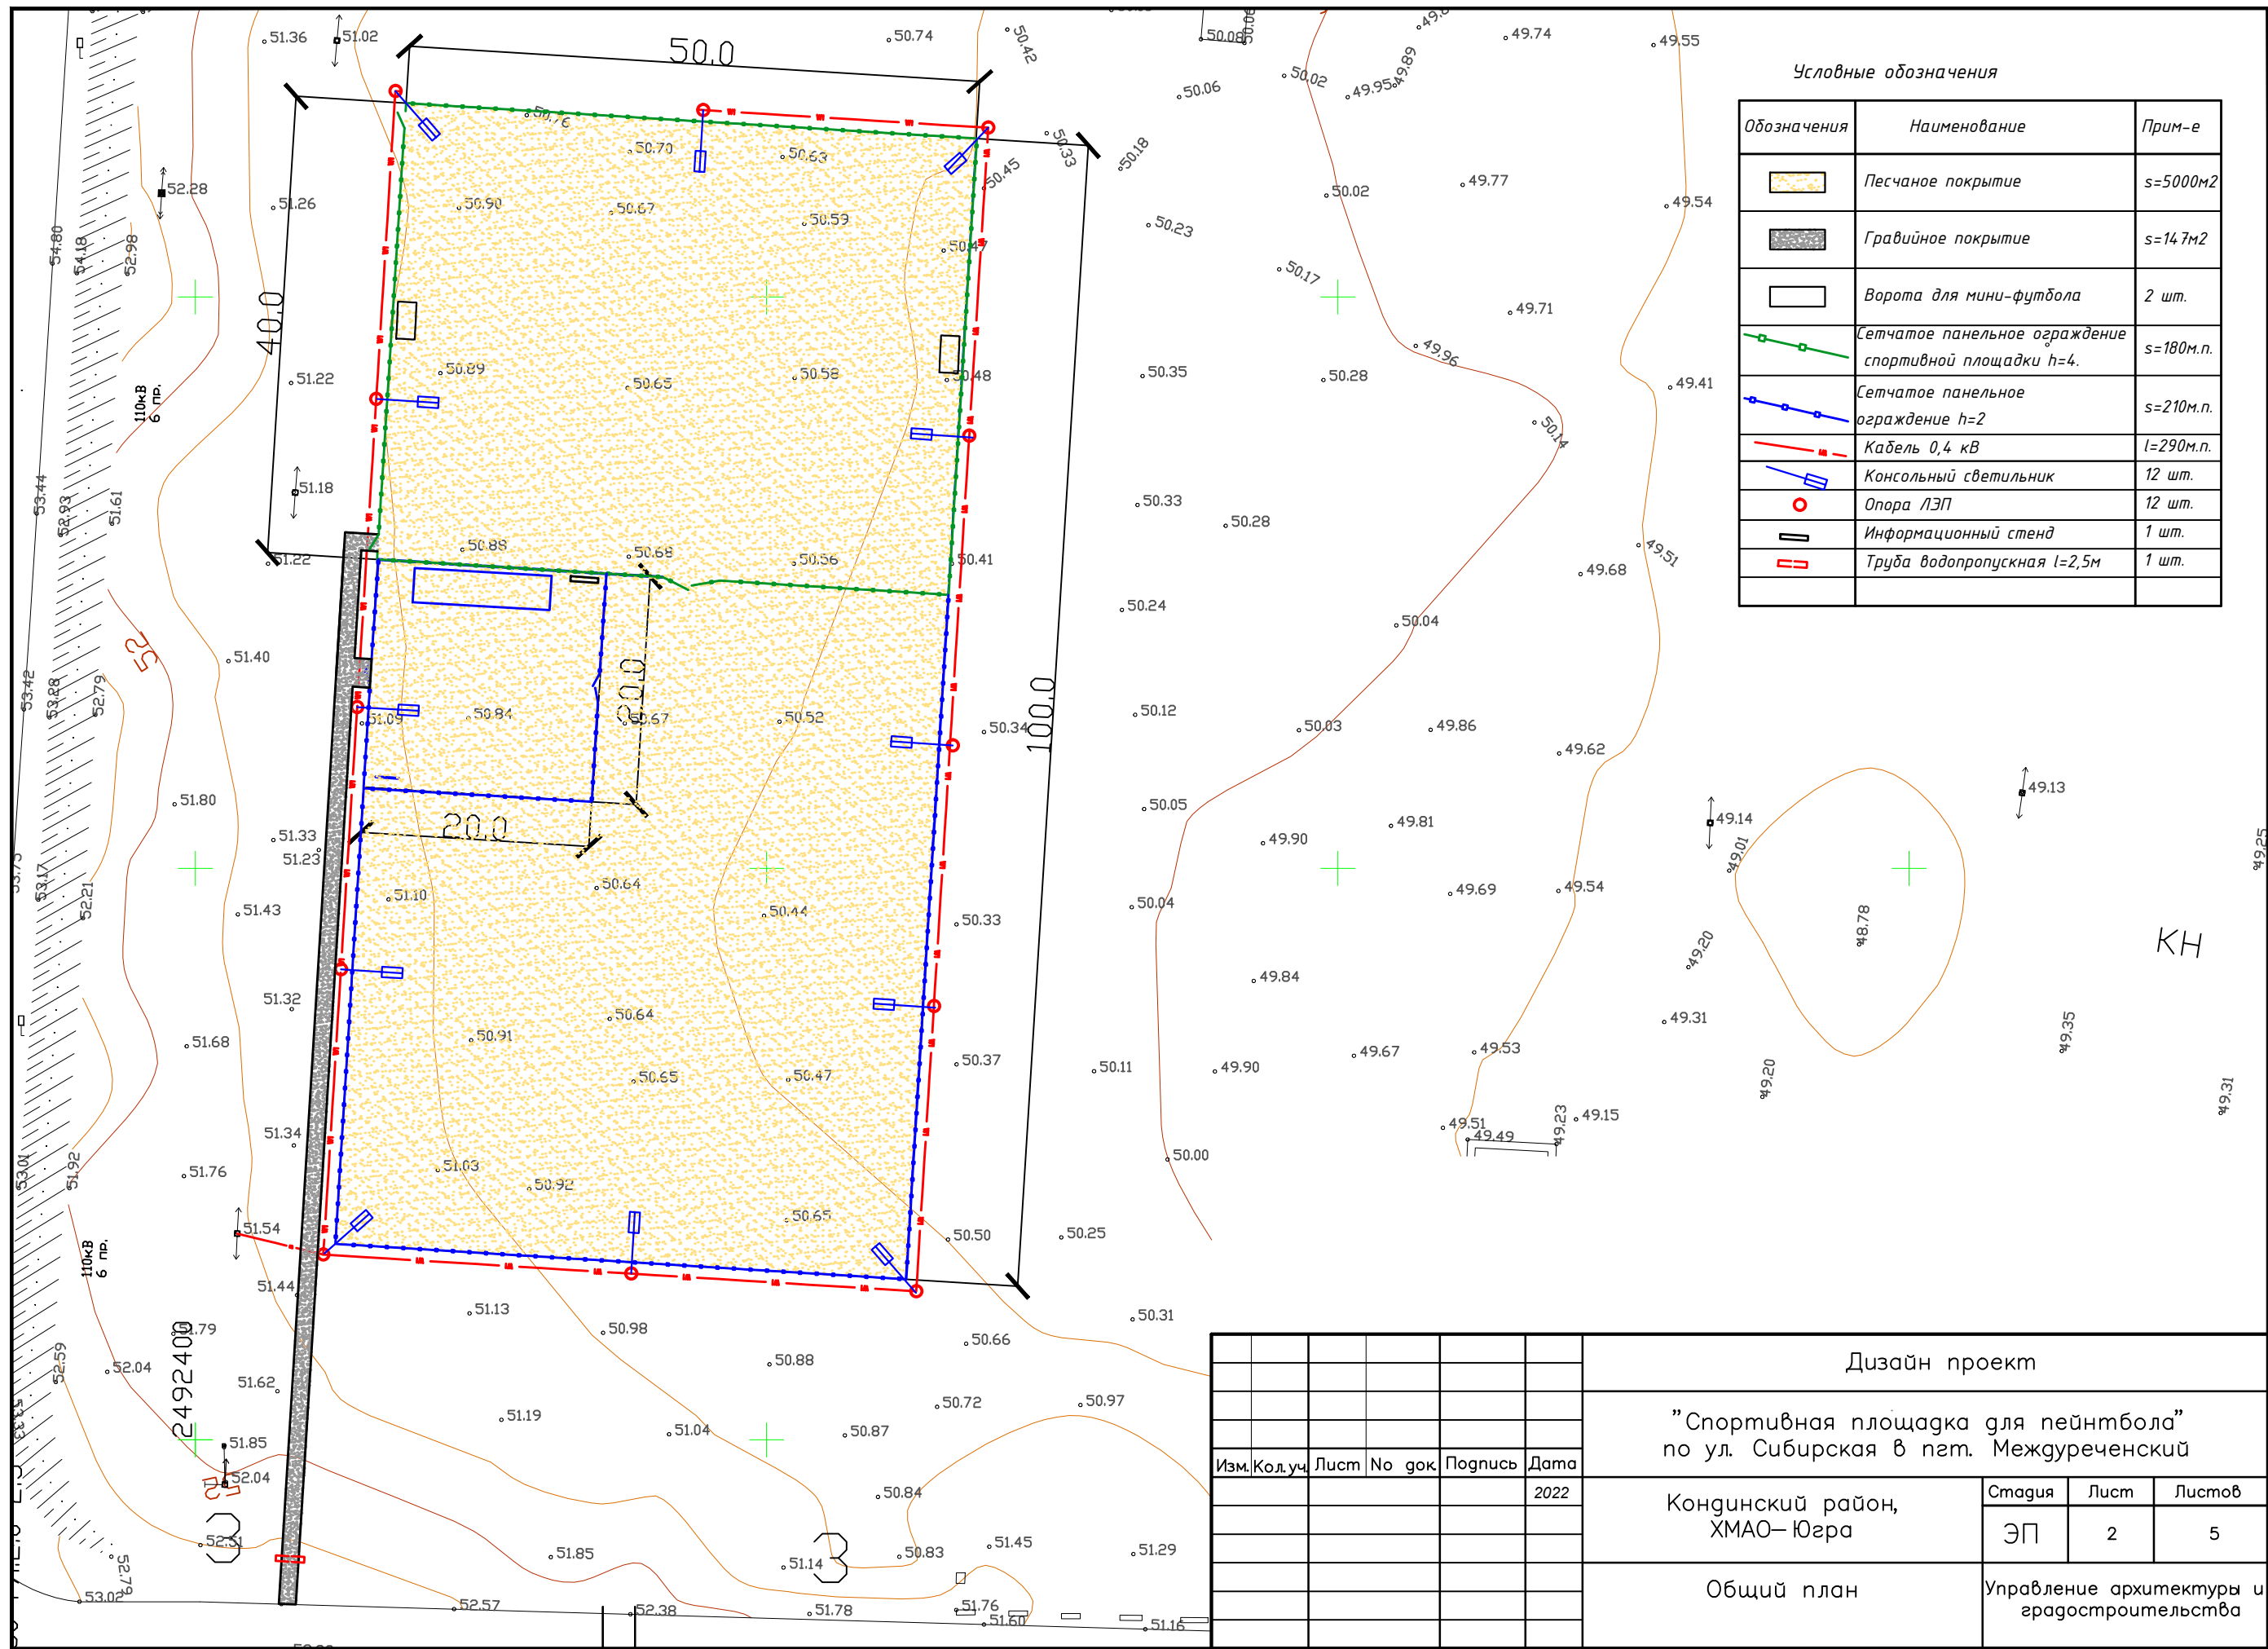

Управление архитектуры и градостроительства администрации  
Кондинского района

Дизайн проект

“Спортивная площадка для пейнтбола”  
по ул. Сибирская в пгт. Междуреченский

Кондинский район,  
ХМАО–Югра

пгт. Междуреченский  
2022 год.

Примечание:  
 Благоустройство в границах проектируемой территории отсутствует.  
 Обустройство спортивной площадки для пейнтбола дополнит общую концепцию развития благоустройства в пгт. Междуреченский

						Дизайн проект			
						"Спортивная площадка для пейнтбола" по ул. Сибирская в пгт. Междуреченский			
Изм.	Кол.уч.	Лист	№ док.	Подпись	Дата	Кондинский район, ХМАО-Югра	Стадия	Лист	Листов
					2022		ЭП	1	5
						Ситуационный план М 1:10000	Управление архитектуры и градостроительства		

Дизайн проект				
"Спортивная площадка для пейнтбола" по ул. Сибирская в пгт. Междуреченский				
Изм.	Кол.уч.	Лист	№ док.	Подпись
				Дата
				2022
Кондинский район, ХМАО-Югра			Стадия	Лист
Общий план			ЭП	2
			Листов	5
			Управление архитектуры и градостроительства	