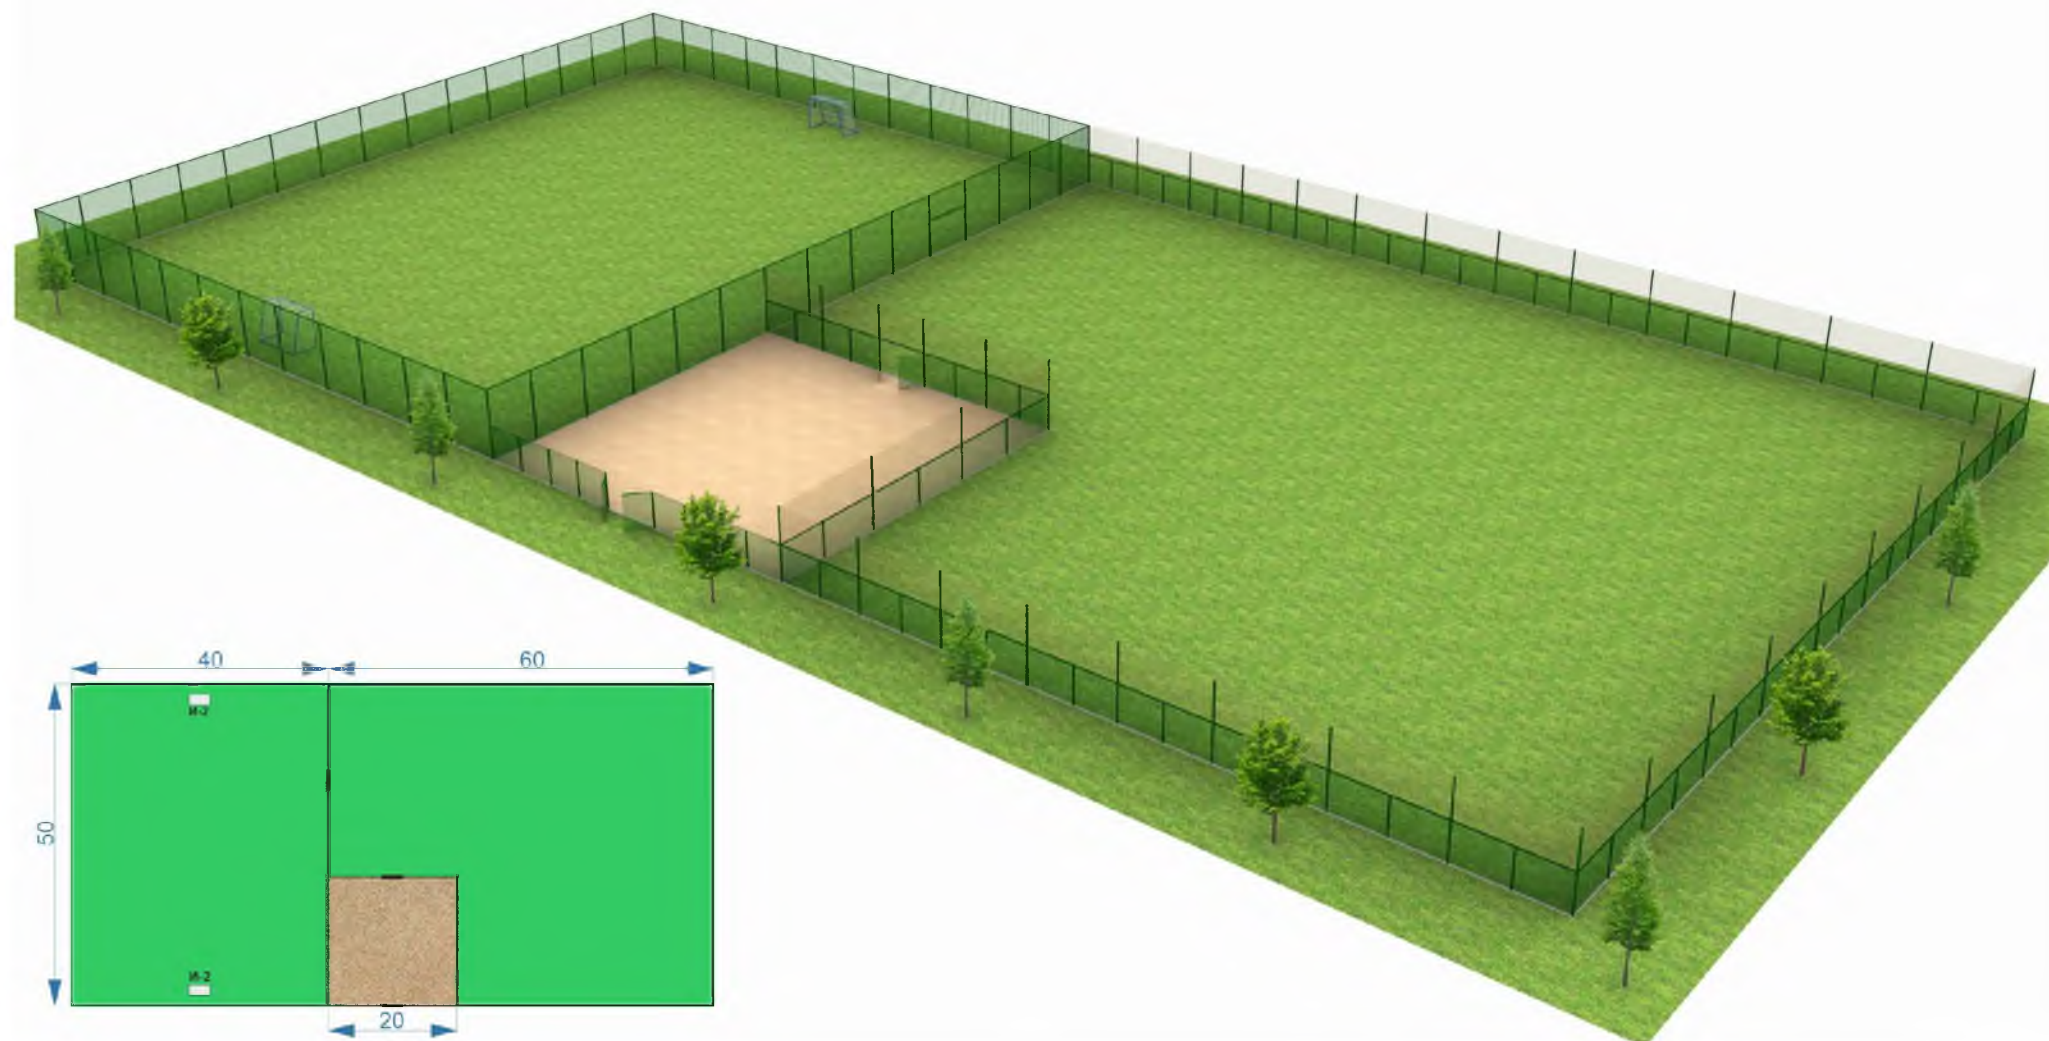

Дизайн проект					
"Спортивная площадка для пейнтбола" по ул. Сибирская в пгт. Междуреченский					
Изм.	Кол.уч.	Лист	№ док.	Подпись	Дата
					2022
Кондинский район, ХМАО-Югра				Стадия	Лист
				ЭП	4
Общий вид без объектов				Управление архитектуры и градостроительства	
				Листов	5