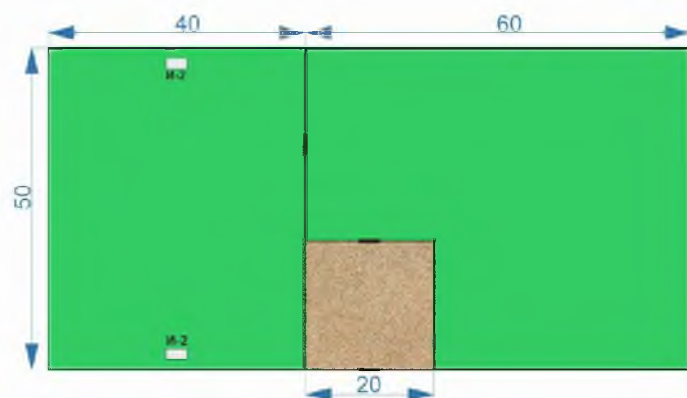

Дизайн проект					
"Спортивная площадка для пейнтбола" по ул. Сибирская в пгт. Междуреченский					
Изм.	Кол.уч.	Лист	№ док.	Подпись	Дата
					2022
Кондинский район, ХМАО-Югра				Стадия	Лист
				ЭП	4
Общий вид без объектов				Управление архитектуры и градостроительства	
				Листов	5